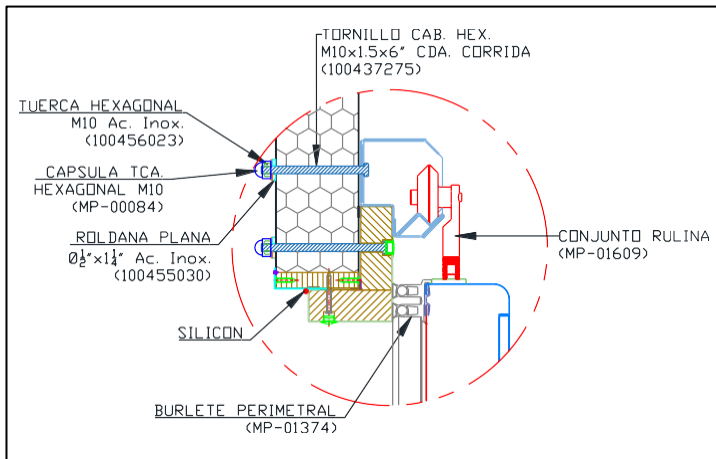

PUERTA FRIGORIFICA CORREDIZA ESTANDAR

DESCRIPCION

Puerta corrediza frigorífica manual de panel metálico tipo sándwich inyectado de poliuretano, incluye marco de madera cubierto de lámina y guía de lámina galvanizada.

TIPOS DE LAMINA

El proceso de fabricación permite combinar los acabados para puerta (exterior e interior) y marco de acuerdo al uso:

- Lámina Pintro Estucco C-26
- Lámina Aluminio Estucco C-22
- Lámina Galva Estucco C-26
- Lámina Ac. Inox. C-24 T-304
- Lámina Pintro Liso C-24

ACCESORIOS

- Parachoques exterior en aluminio antiderrapante C-19
- Parachoques interior en aluminio antiderrapante C-19

VENTAJAS

- Facilidad de montaje y rápida instalación
- Versatilidad en acabados
- Instalación sobre cualquier tipo de espesor de panel
- Requiere poco mantenimiento

TABLA PARA CLARO LIBRE

PUERTA FRIGORIFICA CORREDIZA ESTANDAR

DETALLE DE ENSAMBLE Y RELACION DE PARTES

RELACION DE PARTES	
POS	DESCRIPCION
1	MARCO DE SOBREPONER
2	PUERTA CORREDIZA
3	RIEL
4	JALADERA EXT. (400025018)
5	JALADERA INT. (400025019)