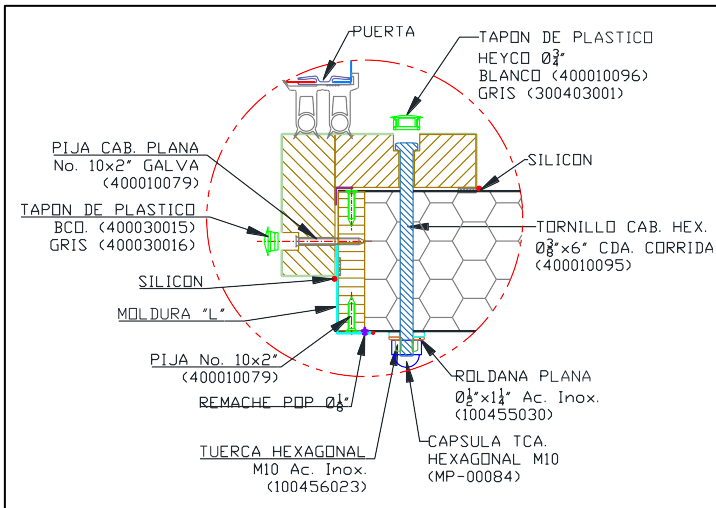

PUERTA FRIGORIFICA CORREDIZA ESTANDAR

DESCRIPCION

Puerta corrediza frigorífica manual de panel metálico tipo sándwich inyectado de poliuretano, incluye marco de madera cubierto de lámina y guía de lámina galvanizada.

TIPOS DE LAMINA

El proceso de fabricación permite combinar los acabados para puerta (exterior e interior) y marco de acuerdo al uso:

- Lámina Pintro Estucco C-26
- Lámina Aluminio Estucco C-22
- Lámina Galva Estucco C-26
- Lámina Ac. Inox. C-24 T-304
- Lámina Pintro Liso C-24

TABLA PARA CLARO LIBRE

PUERTA FRIGORIFICA CORREDIZA ESTANDAR

DETALLE DE ENSAMBLE Y RELACION DE PARTES

RELACION DE PARTES	
POS	DESCRIPCION
1	MARCO DE SOBREPONER
2	PUERTA CORREDIZA
3	RIEL
4	JALADERA EXT. (400025018)
5	JALADERA INT. (400025019)