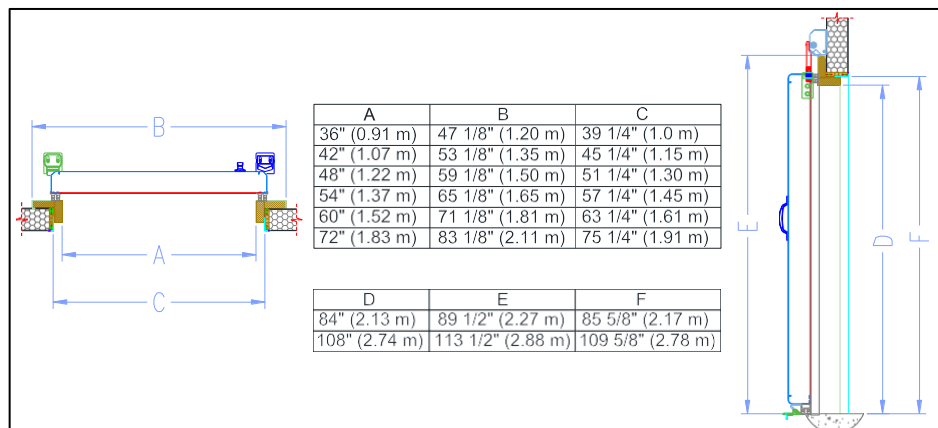

TABLA PARA CLARO LIBRE

PUERTA FRIGORIFICA CORREDIZA ESTANDAR

DETALLE DE ENSAMBLE Y RELACION DE PARTES

RELACION DE PARTES	
POS	DESCRIPCION
1	MARCO DE SOBREPONER
2	PUERTA CORREDIZA
3	RIEL
4	JALADERA EXT. (400025018)
5	JALADERA INT. (400025019)