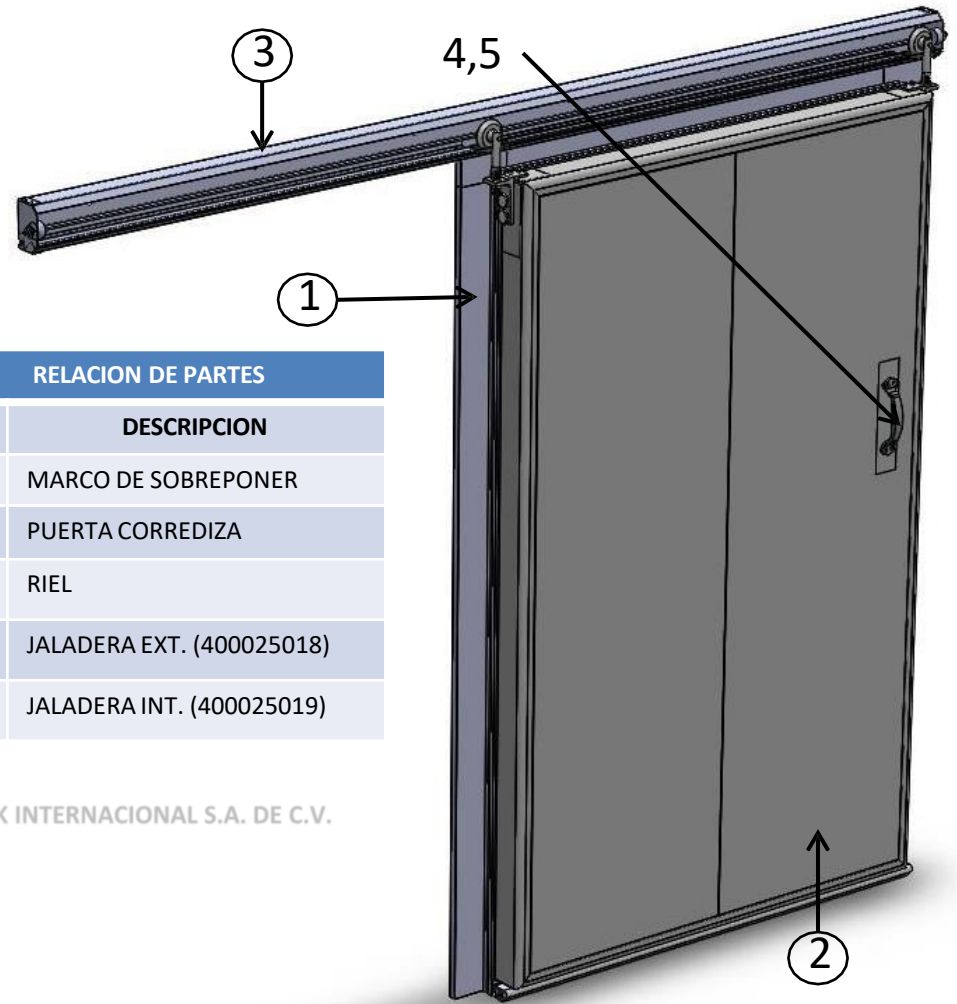

PUERTA FRIGORIFICA CORREDIZA ESTANDAR

DESCRIPCION

Puerta corrediza frigorífica manual de panel metálico tipo sándwich inyectado de poliuretano, incluye marco de madera cubierto de lámina y guía de lámina galvanizada.

CARACTERISTICAS

- Puerta inyectada de poliuretano expandido (40 kg/m3)
- Óptimo aislamiento térmico y acústico
- Alta resistencia al impacto y a la humedad
- Interior y exterior en lámina (ver tipos de lámina)
- Gasket ductil de caucho flexible hasta temperatura de -40°C a 80°C
- Jaladera exterior cromada marca Kason
- Jaladera interior embutida
- Perfil paso carretilla (Hule de arrastre)
- Guías de deslizamiento en piso
- Riel de lámina galvanizada C-16
- Marco de madera de pino de 1½" de espesor forrada en lámina (ver tipos de lámina)
- Resistencia perimetral para congelación a 127V
- Charola y umbral para resistencia en congelación

ACCESORIOS

- Parachoques exterior en aluminio antiderrapante C-19
- Parachoques interior en aluminio antiderrapante C-19

VENTAJAS

- Facilidad de montaje y rápida instalación
- Versatilidad en acabados
- Instalación sobre cualquier tipo de espesor de panel
- Requiere poco mantenimiento

TABLA PARA CLARO LIBRE

PUERTA FRIGORIFICA CORREDIZA ESTANDAR

DETALLE DE ENSAMBLE Y RELACION DE PARTES

RELACION DE PARTES	
POS	DESCRIPCION
1	MARCO DE SOBREPONER
2	PUERTA CORREDIZA
3	RIEL
4	JALADERA EXT. (400025018)
5	JALADERA INT. (400025019)