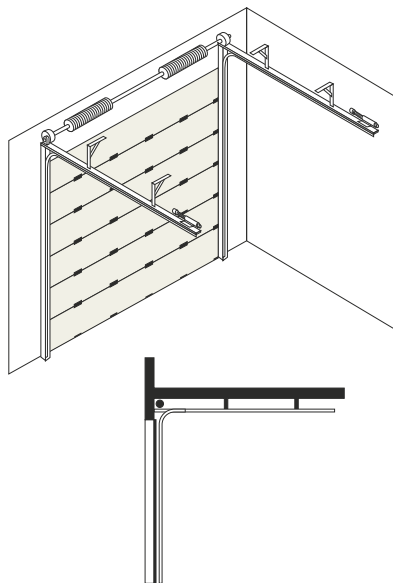

- Acabados con acero lacado blanco
- Aislamiento PUR con una densidad de 40-45 kg/m³
- Compensado su peso por muelle para facilitar la apertura y cierre manualmente
- Burlete inferior de cierre

Guías lacadas en blanco con diferentes elevaciones que se adaptan a cada instalación: elevación estándar, alta elevación o elevación vertical.

Automatismo electrónico opcional.

Accesorios: colores según carta, mirilla, cerradura con llave, etc.

Vantail: épaisseurs de 40 mm / 80 mm.

- Revêtement en acier laqué blanc
- Isolation PUR avec une densité de 40-45 kg/m³
- Compensé son poids par des ressorts pour faciliter l'ouverture et fermeture manuellement
- Joint inférieur

Guides laquées en blanc avec des différents types d'élevation qui s'adaptent à chaque installation: standard, haut et vertical.

En option: **automatisme** électronique.

Accessoires: couleurs selon nuancier, oculus, fermeture à clé, etc.