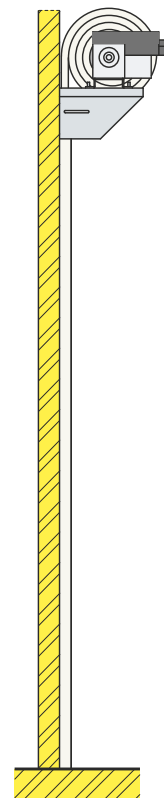

Puertas industriales enrollables

Portes industrielles enrroulable

Hoja de lamas de aluminio con rotura térmica entre el interior y exterior para temperaturas de conservación (hasta 3°C). Aislamiento PUR con densidad de 40-45 kg/m³.

Guías verticales de aluminio lacado blanco preparadas para su fijación a panel u obra.

Herraje y soportes de acero inoxidable.

Automatismo electrónico para apertura y cierre incluido.

Accesorios: colores según carta.

Vantail réalisé avec des lames en aluminium avec rupture de pont thermique entre intérieur et extérieur pour température positive (jusqu'à +3°C). Isolation PUR avec une densité de 40-45 kg/m³.

Guides verticaux en aluminium laqué blanc préparées pour fixation à panneau ou mur.

Ferrage et supports en acier inoxydable.

Automatisme électronique inclus.

Accessoires: couleurs à choix.

Automatismo electrónico Automatisme électronique

Puertas seccionales

Portes sectionnelles

Hoja: Espesores de 40 mm / 80 mm.