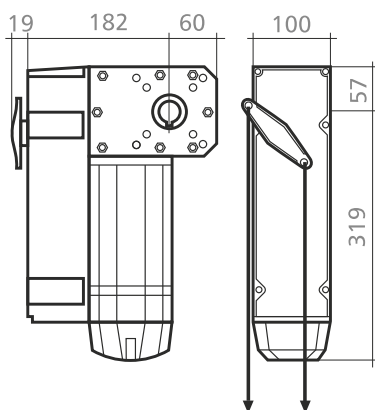

MOTOR / MOTEUR	SAD
Potencia / Puissance	0,37 kw
Corriente nominal / Courant nominal	2,1 A
Tensión de servicio / Tension de service	400V - 50Hz
Tensión de maniobra / Tension de travail	24V
Factor funcionamiento / Facteur de fonctionnement	60%
Clase de protección / Classe de protection	IP 54
Par motor / Couple du moteur	100 Nm
N.º revoluciones / Revolutions per minute	24