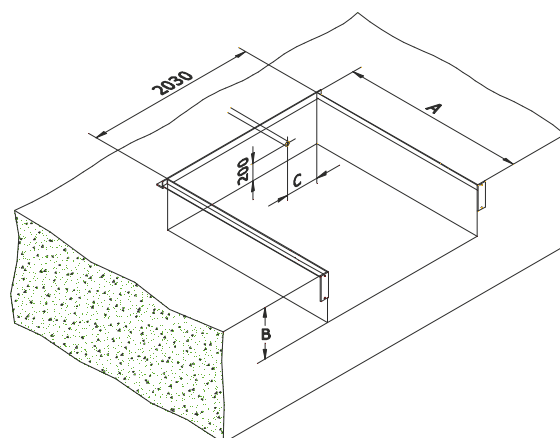

Abrigos y plataformas hidráulicas

SAS d'étanchéité et plateformes hydrauliques

Abrigos retráctiles

SAS d'étanchéité rétractables

Estructura autoportante de aluminio anodizado plata.

- PVC frontal doble entretelado color negro de 3 mm de espesor
- PVC perimetral entretelado color amarillo de 1,2 mm de espesor
- Tornillería y accesorios de acero inoxidable

Abrigos hinchables / SAS d'étanchéité gonflable

Asegura la estanquidad de 98% por los cojines hinchables que se adaptan a las paredes del camión.

Medida única de 3.510 mm de ancho x 3.715 mm de alto.

Le sas gonflable assure une étanchéité du 98% par les coussinets gonflables qui s'adaptent aux parois du camion.

Mesure unique de 3.510 mm de largeur x 3.715 mm d'hauteur.

Plataformas hidráulicas / Niveleurs à lèvre

Plataforma hidráulica con sistema de control de maniobras, velocidad y averías semiautomático.

Disponible en 3 medidas.