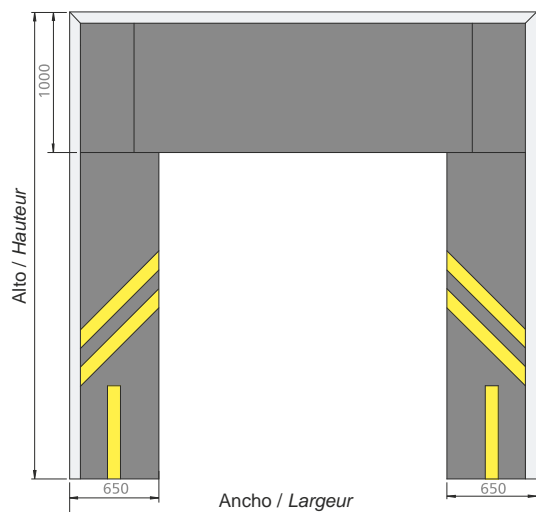

Abrigos y plataformas hidráulicas

SAS d'étanchéité et plateformes hydrauliques

Abrigos retráctiles

SAS d'étanchéité rétractables

Estructura autoportante de aluminio anodizado plata.

- PVC frontal doble entretelado color negro de 3 mm de espesor
- PVC perimetral entretelado color amarillo de 1,2 mm de espesor
- Tornillería y accesorios de acero inoxidable

Abrigos hinchables / SAS d'étanchéité gonflable

Asegura la estanquidad de 98% por los cojines hinchables que se adaptan a las paredes del camión.

Medida única de 3.510 mm de ancho x 3.715 mm de alto.

Le sas gonflable assure une étanchéité du 98% par les coussinets gonflables qui s'adaptent aux parois du camion.