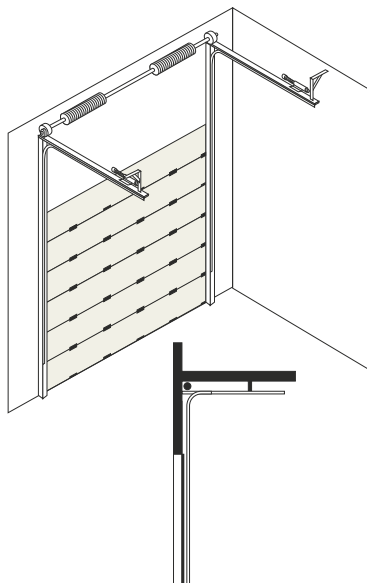

ALTA ELEVACIÓN / HAUTE ÉLÉVATION