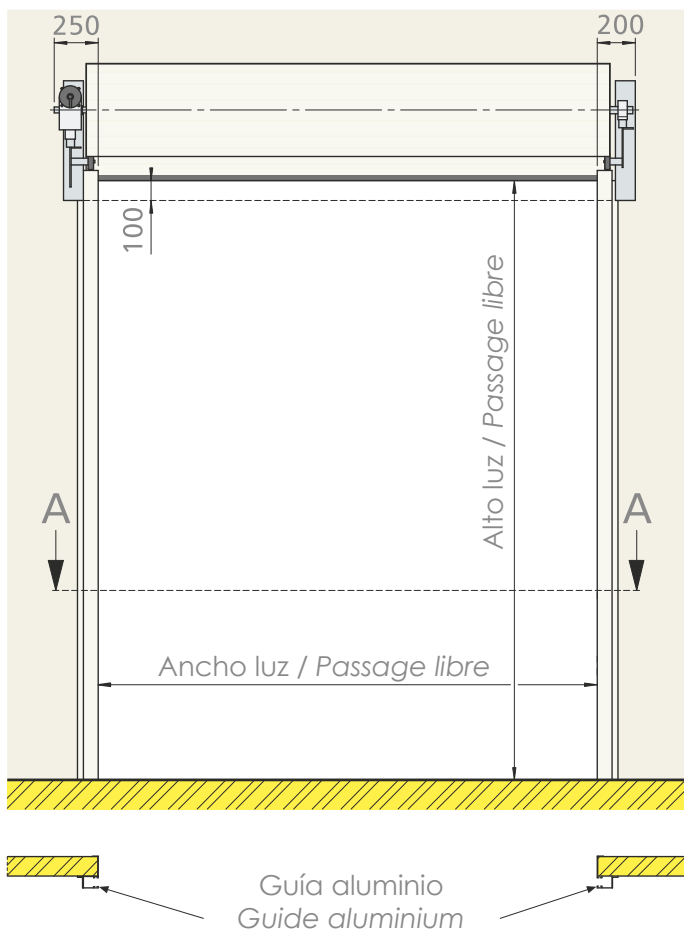

Guías verticales de aluminio lacado blanco preparadas para su fijación a panel u obra.

Herraje y soportes de acero inoxidable.

Automatismo electrónico para apertura y cierre incluido.

Accesorios: colores según carta.

Vantail réalisé avec des lames en aluminium avec rupture de pont thermique entre intérieur et extérieur pour température positive (jusqu'à +3°C). Isolation PUR avec une densité de 40-45 kg/m³.

Guides verticaux en aluminium laqué blanc préparées pour fixation à panneau ou mur.

Ferrage et supports en acier inoxydable.

Automatisme électronique inclus.

Accessoires: couleurs à choix.

Automatismo electrónico Automatisme électronique

Puertas seccionales

Portes sectionnelles

Hoja: Espesores de 40 mm / 80 mm.