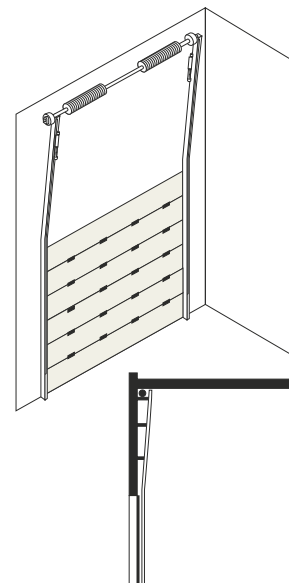

ELEVACIÓN VERTICAL / ÉLÉVATION VERTICALE